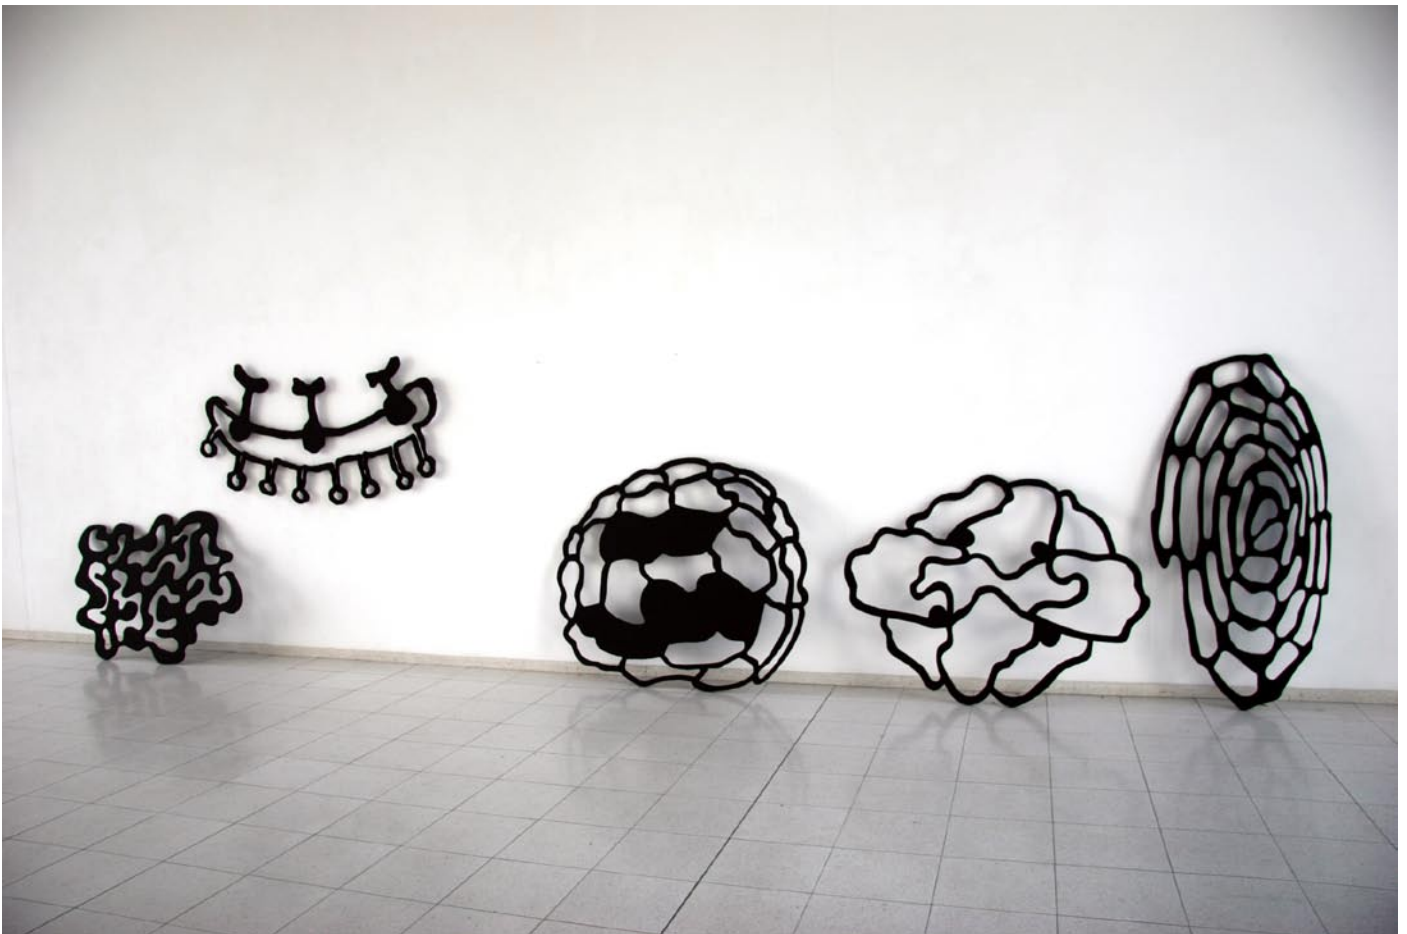

**Bodo Korsig**

Metamorphosis, 2005

verschiedene Wandobjekte

ca. 200 x 160 cm

**Bodo Korsig**

Metamorphosis, 2005

Wandobjekt, Acryl und Holz

160 x 160 cm

**Bodo Korsig**

Beauty Under Construction, 2005

Wandobjekt, Acryl und Aluminium

160 x 160 cm

**Bodo Korsig**

Erase Your Past, 2005

Wandobjekt, Acryl und Holz

100 x 200 cm

**Bodo Korsig**

Metamorphosis, 2005

Wandobjekt, Acryl und Holz

100 x 200 cm

**Bodo Korsig**

Hidden Mind, 2005

Zwanzig Wandobjekte

30 x 30 cm

**Bodo Korsig**

Innocence, 2005

Wandobjekt, Acryl und Holz

160 x 160 cm

**Bodo Korsig**  
Open Mind, 2005  
Wandobjekt, Acryl und Holz  
160 x 160 cm